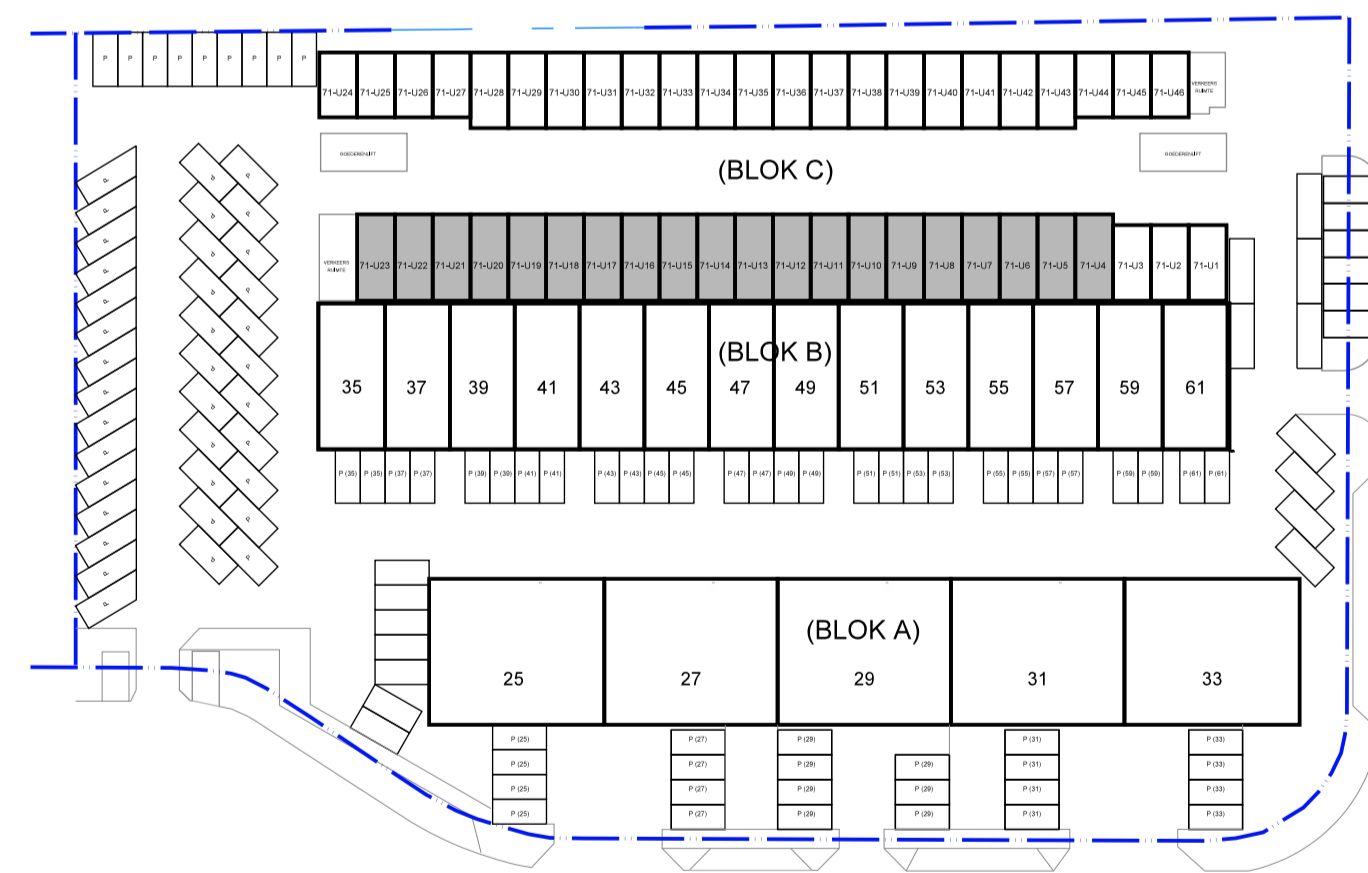

VOORAANZICHT  
BOUWNUMMER BOX 71-U23

DWARSDOORSNEDE BOUWNUMMER BOX 71-U23

VOORAANZICHT BOUWNUMMER  
BOX 71-U2

DWARSDOORSNEDE BOUWNUMMER BOX 71-U2

PLATTEGROND BEGANEGROUND  
BOUWNUMMER BOX 71-U23

KOMT OVEREEN MET BOUW/HUISNUMMERS  
71-U4 t/m 71-U23

SITUATIE

PLATTEGROND BEGANEGROUND  
BOUWNUMMER BOX 71-U2

KOMT OVEREEN MET BOUW/HUISNUMMERS  
71-U1 t/m 71-U2 en 71-U28 t/m 71-U43

SITUATIE

VOORAANZICHT  
BOUWNUMMER BOX 71-U24

DWARSDOORSNEDE BOUWNUMMER BOX 71-U24

PLATTEGROND BEGANEGROND  
BOUWNUMMER BOX 71-U24

KOMT OVEREEN MET BOUW/HUISNUMMERS  
71-U24 t/m 71-U27,  
71-U44 en 71-U45

SITUATIE

VOORAANZICHT  
BOUWNUMMER BOX 73-U23

DWARSDOORSNEDE BOUWNUMMER BOX 73-U23