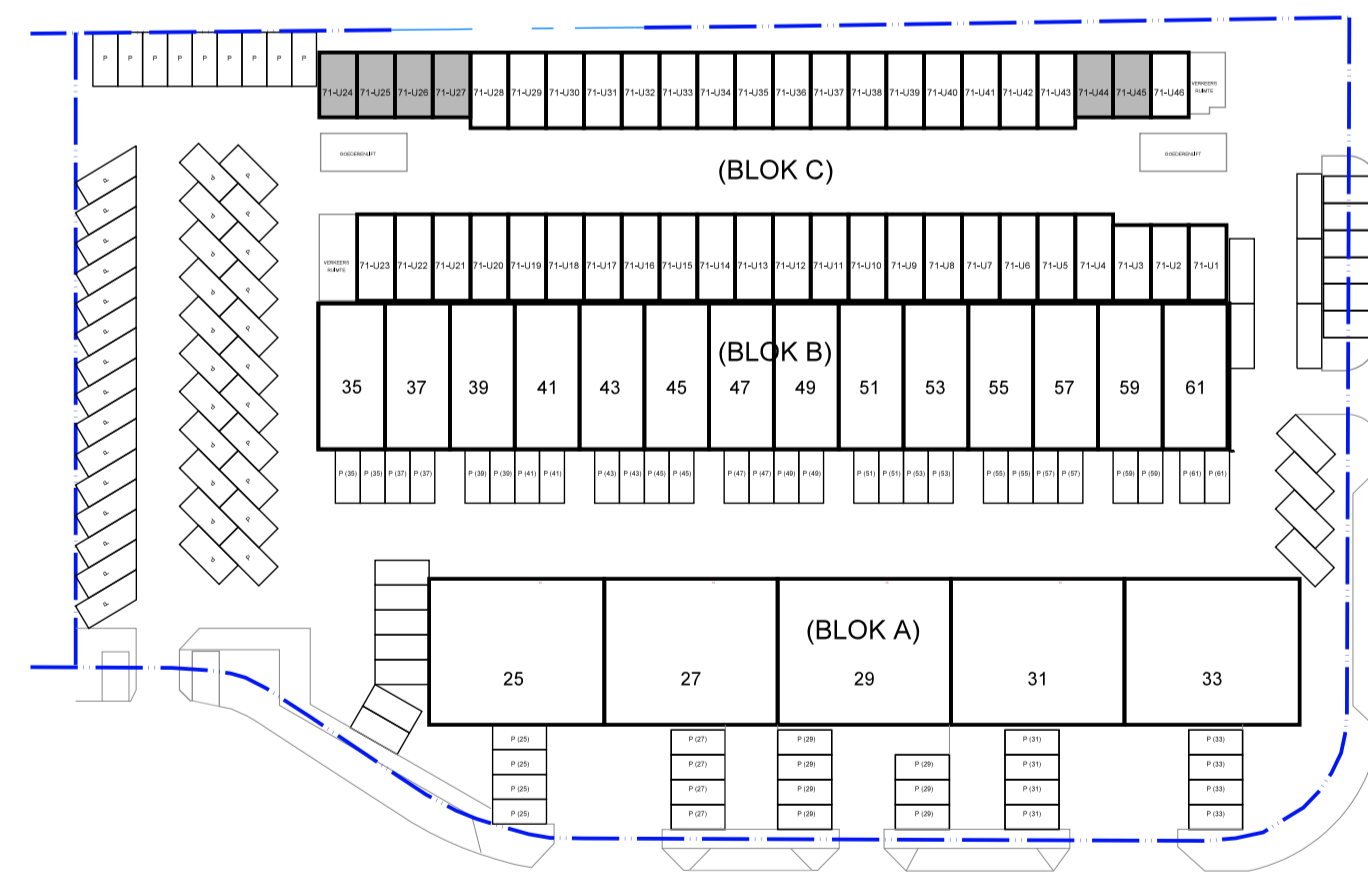

VOORAANZICHT  
BOUWNUMMER BOX 71-U23

DWARSDOORSNEDE BOUWNUMMER BOX 71-U23

VOORAANZICHT BOUWNUMMER  
BOX 71-U2

DWARSDOORSNEDE BOUWNUMMER BOX 71-U2

PLATTEGROND BEGANEGROUND  
BOUWNUMMER BOX 71-U23

KOMT OVEREEN MET BOUW/HUISNUMMERS  
71-U4 t/m 71-U23

SITUATIE

PLATTEGROND BEGANEGROUND  
BOUWNUMMER BOX 71-U2

KOMT OVEREEN MET BOUW/HUISNUMMERS  
71-U1 t/m 71-U2 en 71-U28 t/m 71-U43

SITUATIE

VOORAANZICHT  
BOUWNUMMER BOX 71-U24

DWARSDOORSNEDE BOUWNUMMER BOX 71-U24

PLATTEGROND BEGANEGROND  
BOUWNUMMER BOX 71-U24

KOMT OVEREEN MET BOUW/HUISNUMMERS  
71-U24 t/m 71-U27,  
71-U44 en 71-U45

SITUATIE

VOORAANZICHT  
BOUWNUMMER BOX 73-U23

DWARSDOORSNEDE BOUWNUMMER BOX 73-U23