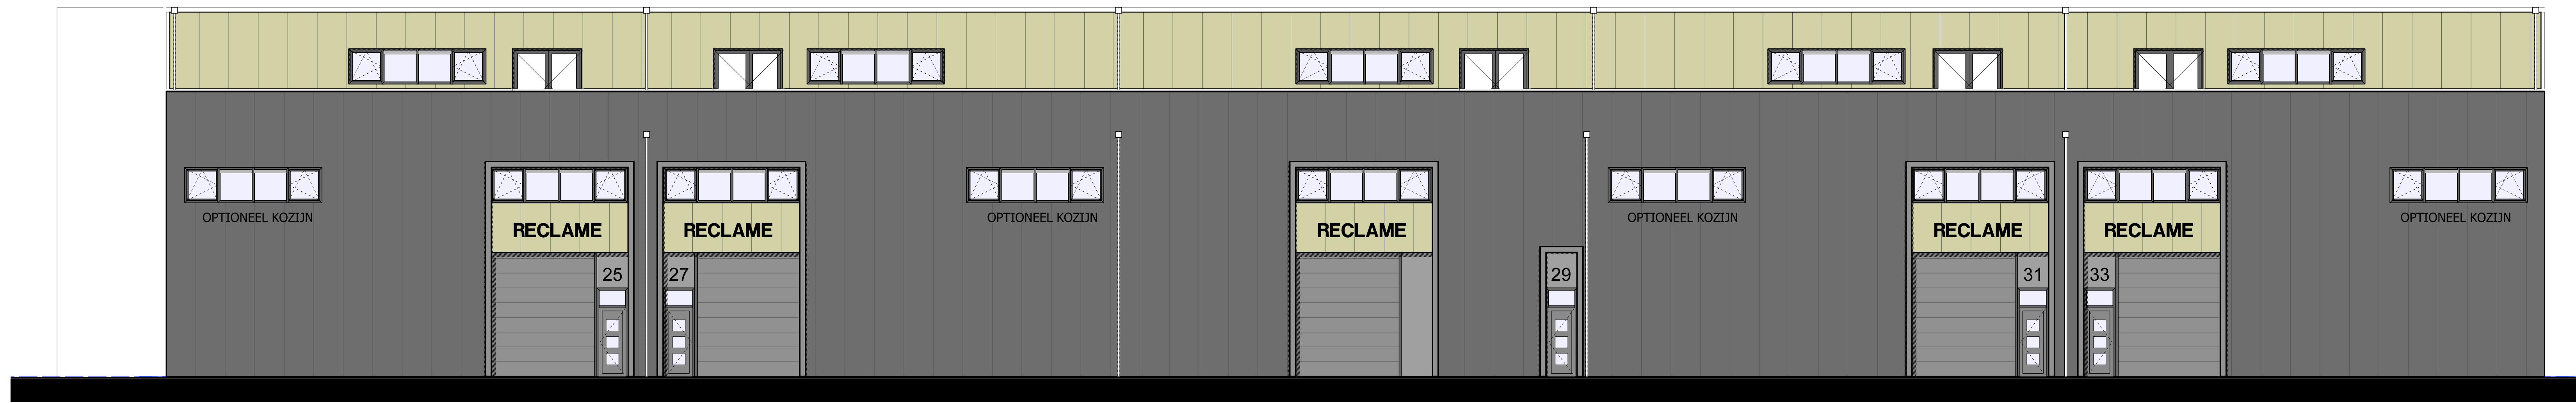

(BLOK A)

(BLOK C)
 Conservenweg
 huisnummer 75
 6500+

PLATTEGROND NIVO 6500+/7900+

(BLOK B)

PLATTEGROND NIVO 8500+

(BLOK A)

PLATTEGROND NIVO 9500+

VOORAANZICHT BLOK A. (KABELWEG)

VOORAANZICHT BLOK B.

ACHTER AANZICHT BLOK A.

ACHTER AANZICHT BLOK B.

RECHTER ZIJAANZICHT (CONSERVENWEG)

LINKER ZIJAANZICHT

ACHTERAANZICHT BLOK C

- BLOK A -

- BLOK B -

- BLOK C -

DWARSDOORSNEDE

AANZICHT / DOORSNEDE B-B

AANZICHT / DOORSNEDE C-C

ACHTERAANZICHT BLOK C