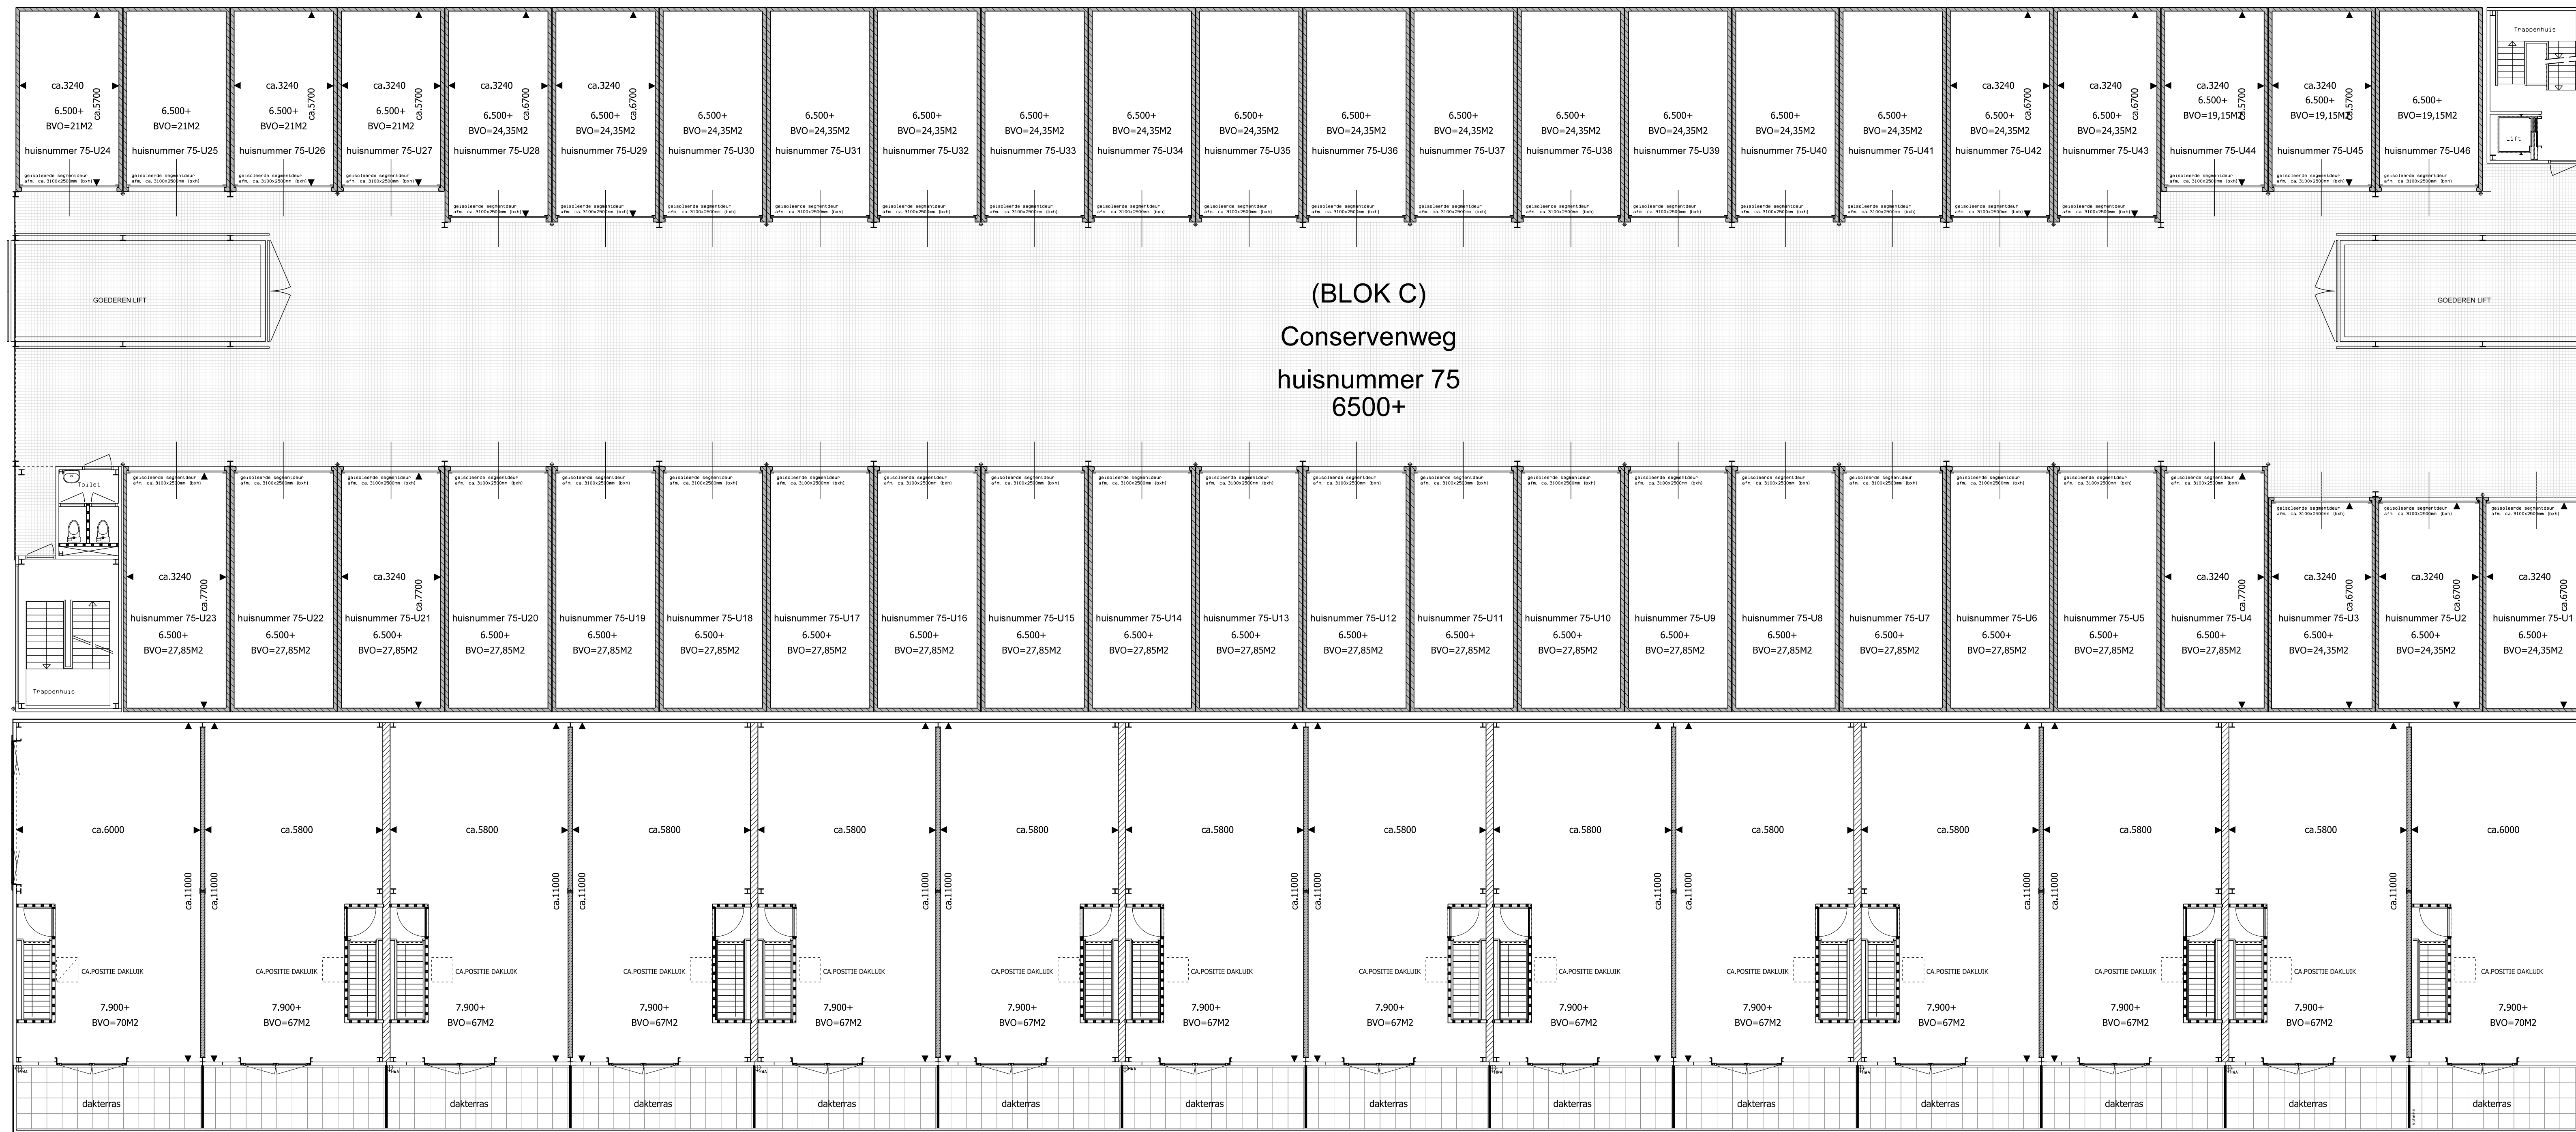

SITUATIE

PLATTEGROND NIVO 0000

(BLOK B)
Kabelweg

PLATTEGROND NIVO 0000

(BLOK A)
Kabelweg

PLATTEGROND NIVO 3500+/4400+

(BLOK B)

PLATTEGROND NIVO 5000+

(BLOK A)

(BLOK C)
 Conservenweg
 huisnummer 75
 6500+

PLATTEGROND NIVO 6500+/7900+

(BLOK B)

PLATTEGROND NIVO 8500+

(BLOK A)

PLATTEGROND NIVO 9500+

VOORAANZICHT BLOK A. (KABELWEG)

VOORAANZICHT BLOK B.

ACHTER AANZICHT BLOK A.

ACHTER AANZICHT BLOK B.

RECHTER ZIJAANZICHT (CONSERVENWEG)

LINKER ZIJAANZICHT

ACHTERAANZICHT BLOK C

- BLOK A -

- BLOK B -

- BLOK C -

DWARSDOORSNEDE

AANZICHT / DOORSNEDE B-B

AANZICHT / DOORSNEDE C-C

ACHTERAANZICHT BLOK C