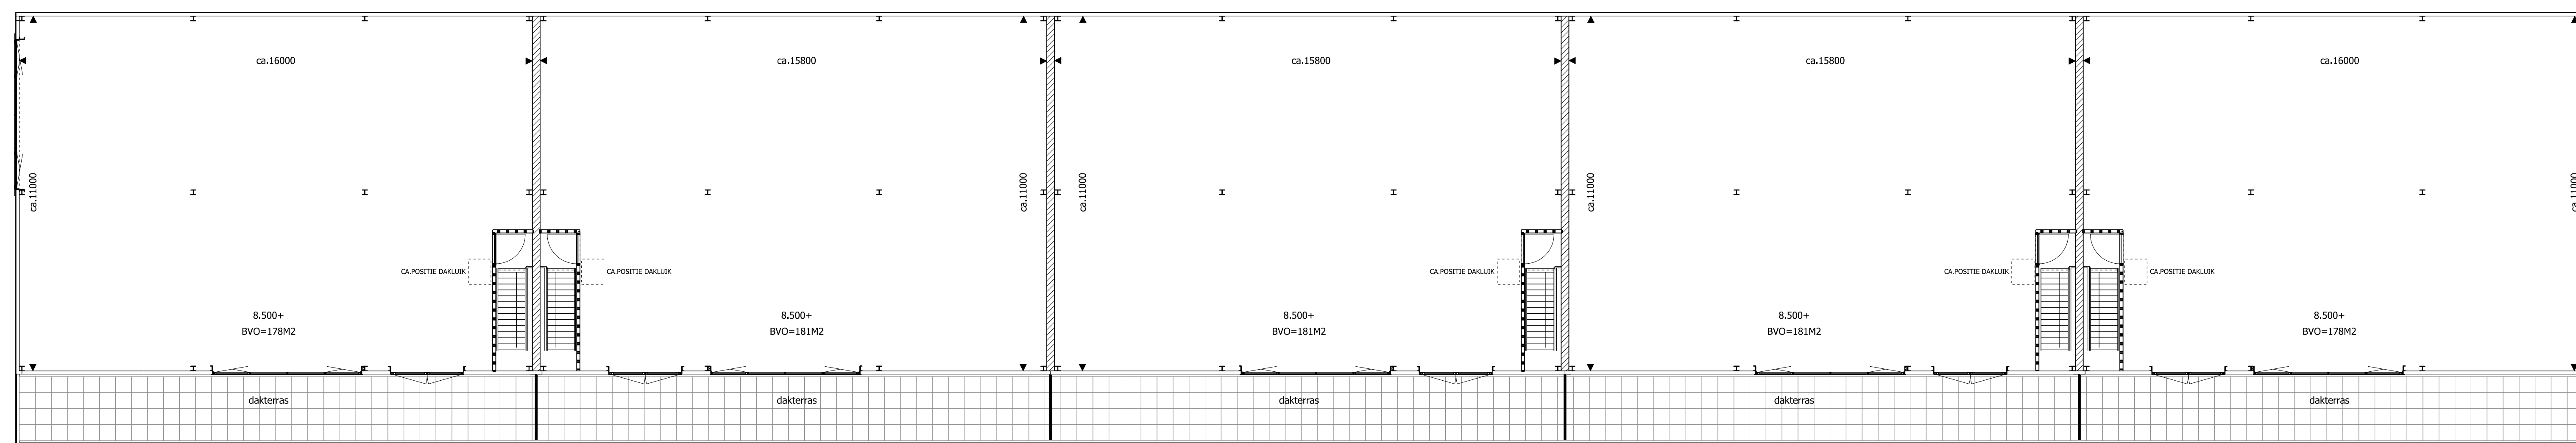

SITUATIE

PLATTEGROND NIVO 0000

(BLOK B)
Kabelweg

PLATTEGROND NIVO 0000

(BLOK A)
Kabelweg

PLATTEGROND NIVO 3500+/4400+

(BLOK B)

PLATTEGROND NIVO 5000+

(BLOK A)

(BLOK C)
 Conservenweg
 huisnummer 75
 6500+

PLATTEGROND NIVO 6500+/7900+

(BLOK B)

PLATTEGROND NIVO 8500+

(BLOK A)

PLATTEGROND NIVO 9500+

VOORAANZICHT BLOK A. (KABELWEG)

VOORAANZICHT BLOK B.

ACHTER AANZICHT BLOK A.

ACHTER AANZICHT BLOK B.

RECHTER ZIJAANZICHT (CONSERVENWEG)

LINKER ZIJAANZICHT

ACHTERAANZICHT BLOK C

- BLOK A -

- BLOK B -

- BLOK C -

DWARSDOORSNEDE

AANZICHT / DOORSNEDE B-B

AANZICHT / DOORSNEDE C-C

ACHTERAANZICHT BLOK C