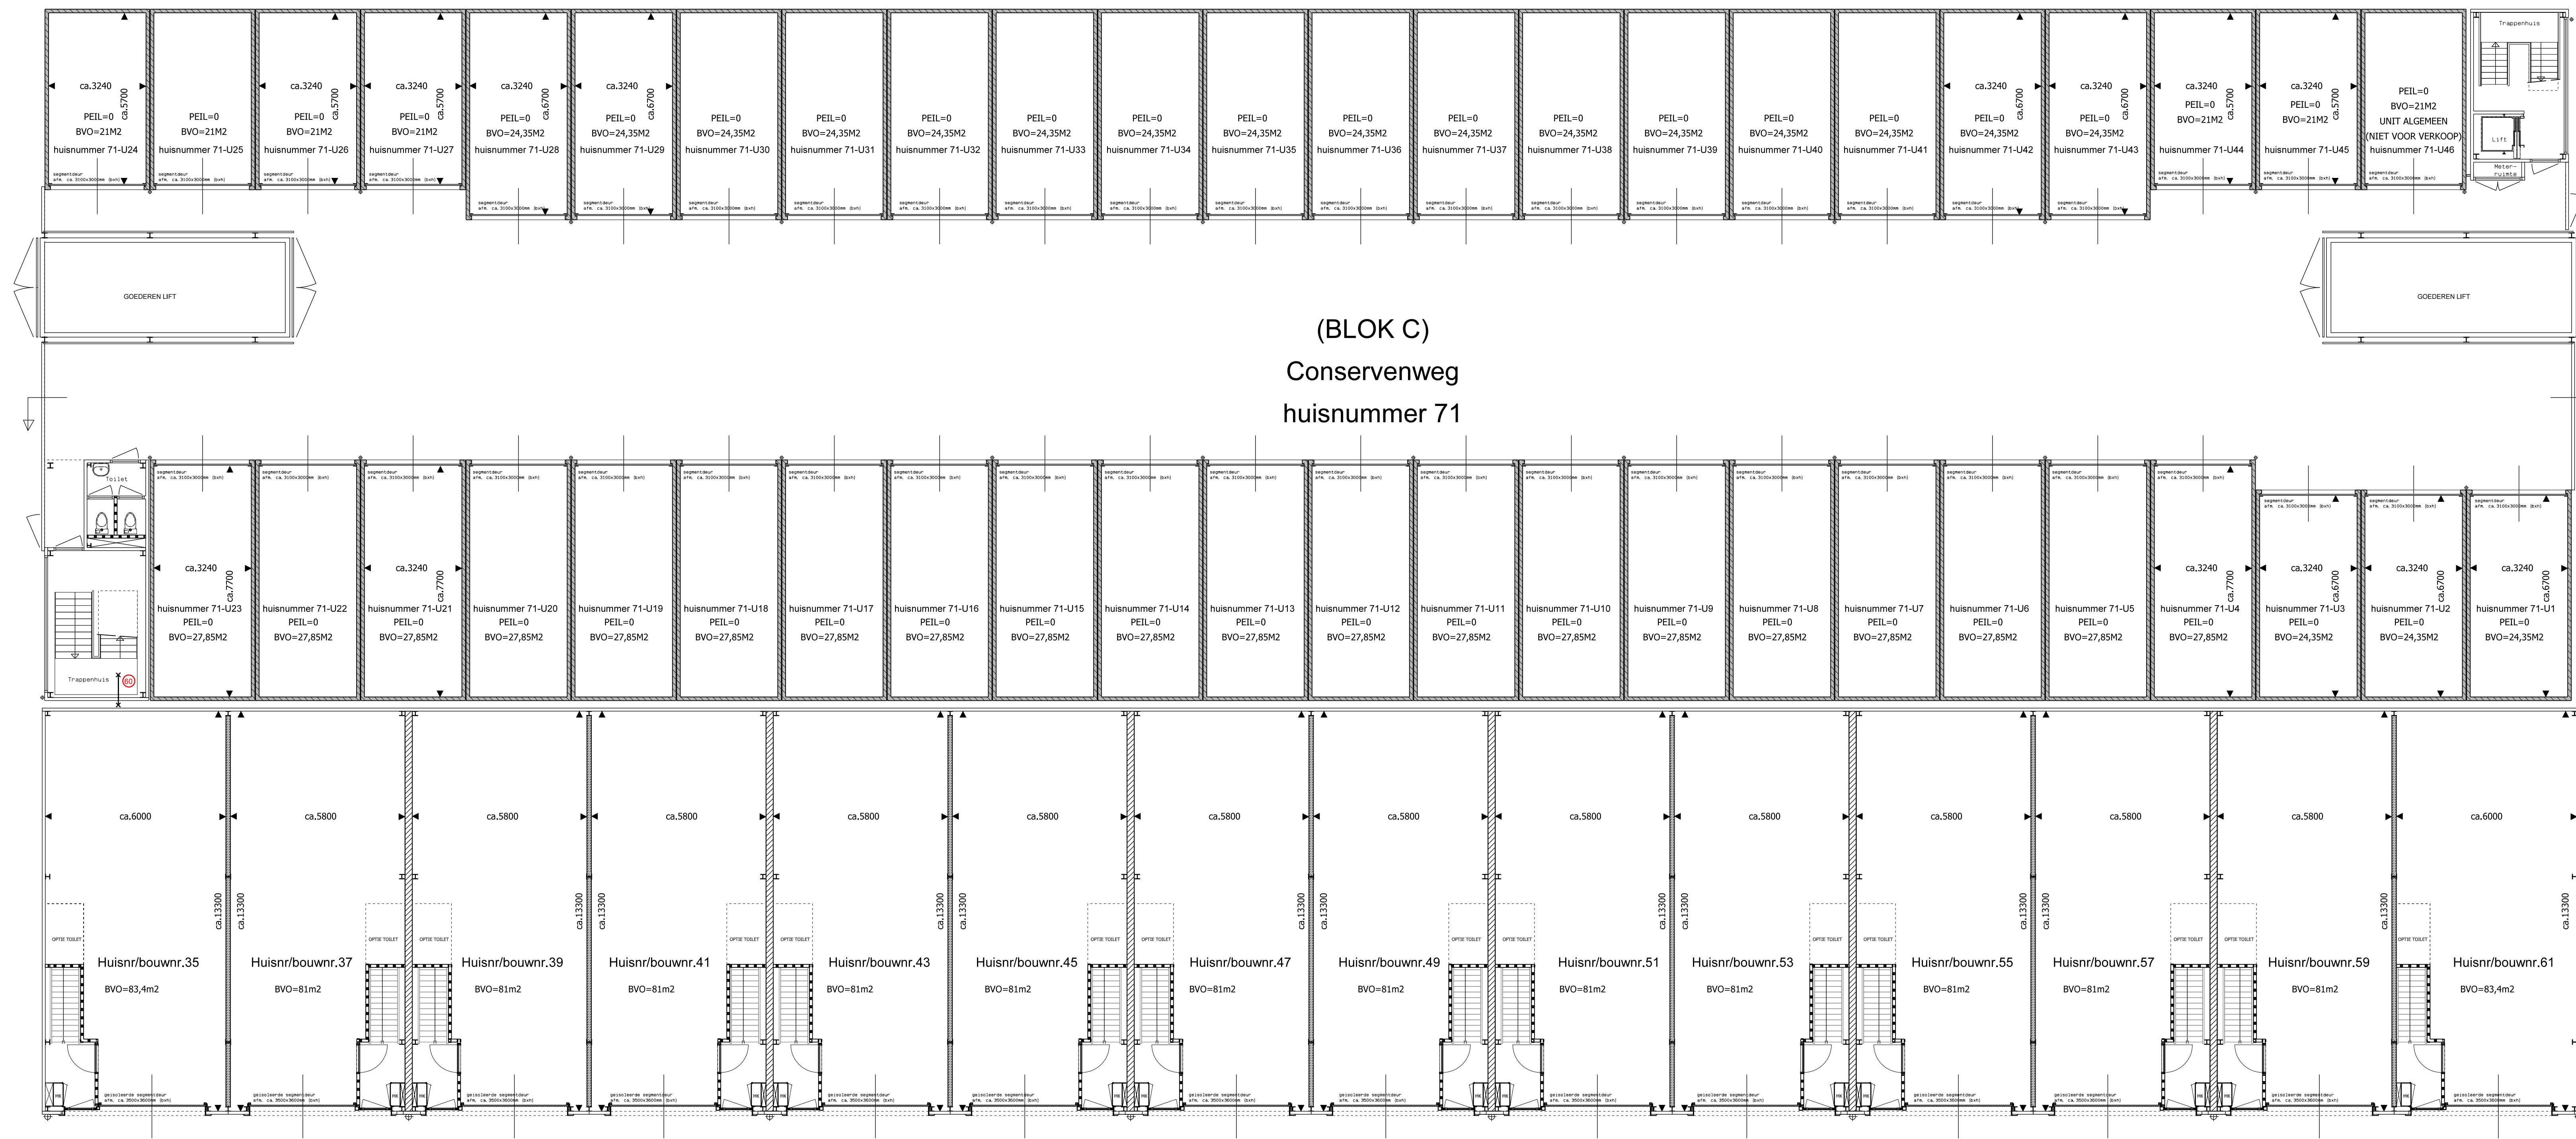

SITUATIE

PLATTEGROND NIVO 0000

(BLOK B)
Kabelweg

PLATTEGROND NIVO 0000

(BLOK A)
Kabelweg

PLATTEGROND NIVO 3500+/4400+

(BLOK B)

PLATTEGROND NIVO 5000+

(BLOK A)

(BLOK C)
 Conservenweg
 huisnummer 75
 6500+

PLATTEGROND NIVO 6500+/7900+

(BLOK B)

PLATTEGROND NIVO 8500+

(BLOK A)

PLATTEGROND NIVO 9500+

VOORAANZICHT BLOK A. (KABELWEG)

VOORAANZICHT BLOK B.

ACHTER AANZICHT BLOK A.

ACHTER AANZICHT BLOK B.

RECHTER ZIJAANZICHT (CONSERVENWEG)

LINKER ZIJAANZICHT

ACHTERAANZICHT BLOK C

- BLOK A -

- BLOK B -

- BLOK C -

DWARSDOORSNEDE

AANZICHT / DOORSNEDE B-B

AANZICHT / DOORSNEDE C-C

ACHTERAANZICHT BLOK C