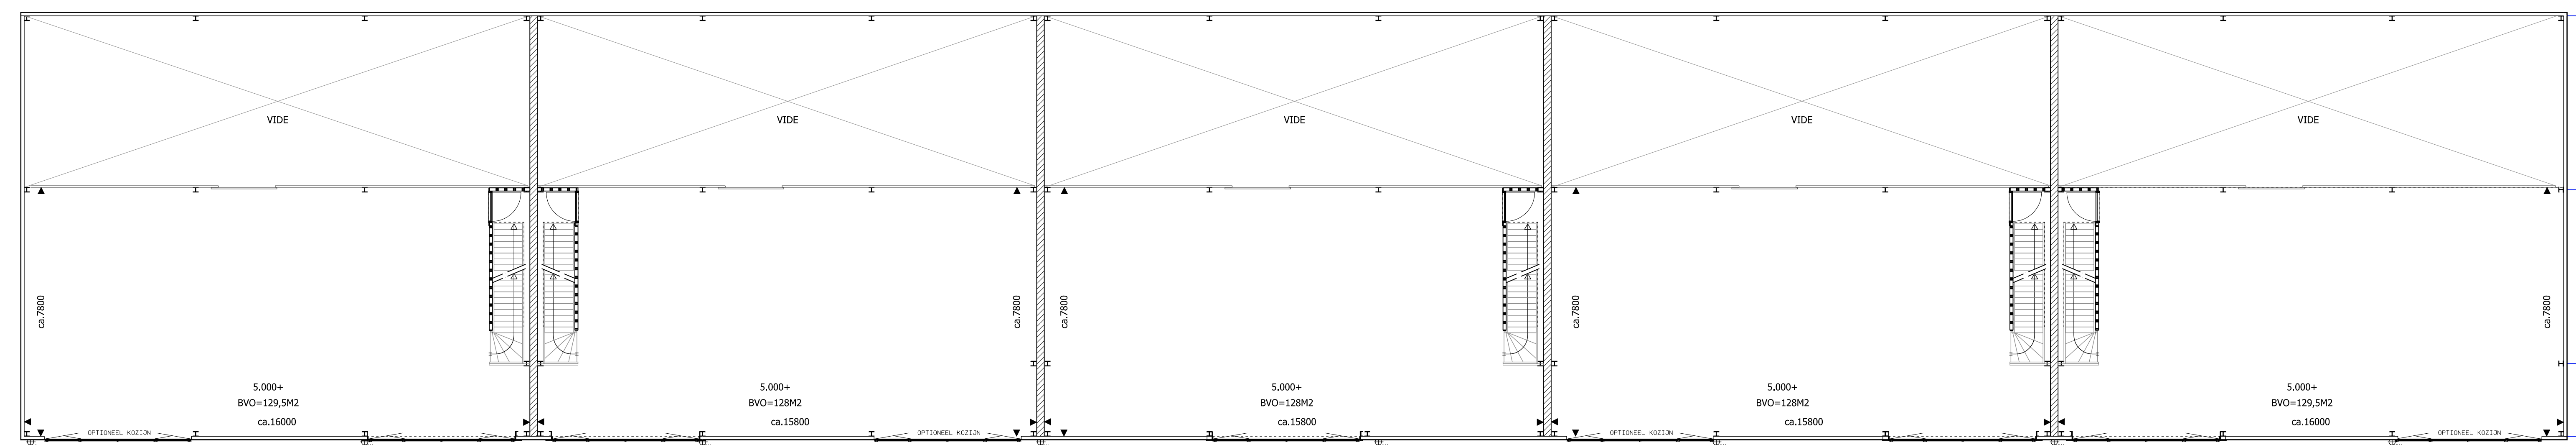

SITUATIE

PLATTEGROND NIVO 0000

(BLOK B)
Kabelweg

PLATTEGROND NIVO 0000

(BLOK A)
Kabelweg

PLATTEGROND NIVO 3500+/4400+

(BLOK B)

PLATTEGROND NIVO 5000+

(BLOK A)

(BLOK C)
 Conservenweg
 huisnummer 75
 6500+

PLATTEGROND NIVO 6500+/7900+

(BLOK B)

PLATTEGROND NIVO 8500+

(BLOK A)

PLATTEGROND NIVO 9500+

VOORAANZICHT BLOK A. (KABELWEG)

VOORAANZICHT BLOK B.

ACHTER AANZICHT BLOK A.

ACHTER AANZICHT BLOK B.

RECHTER ZIJAANZICHT (CONSERVENWEG)

LINKER ZIJAANZICHT

ACHTERAANZICHT BLOK C

- BLOK A -

- BLOK B -

- BLOK C -

DWARSDOORSNEDE

AANZICHT / DOORSNEDE B-B

AANZICHT / DOORSNEDE C-C

ACHTERAANZICHT BLOK C