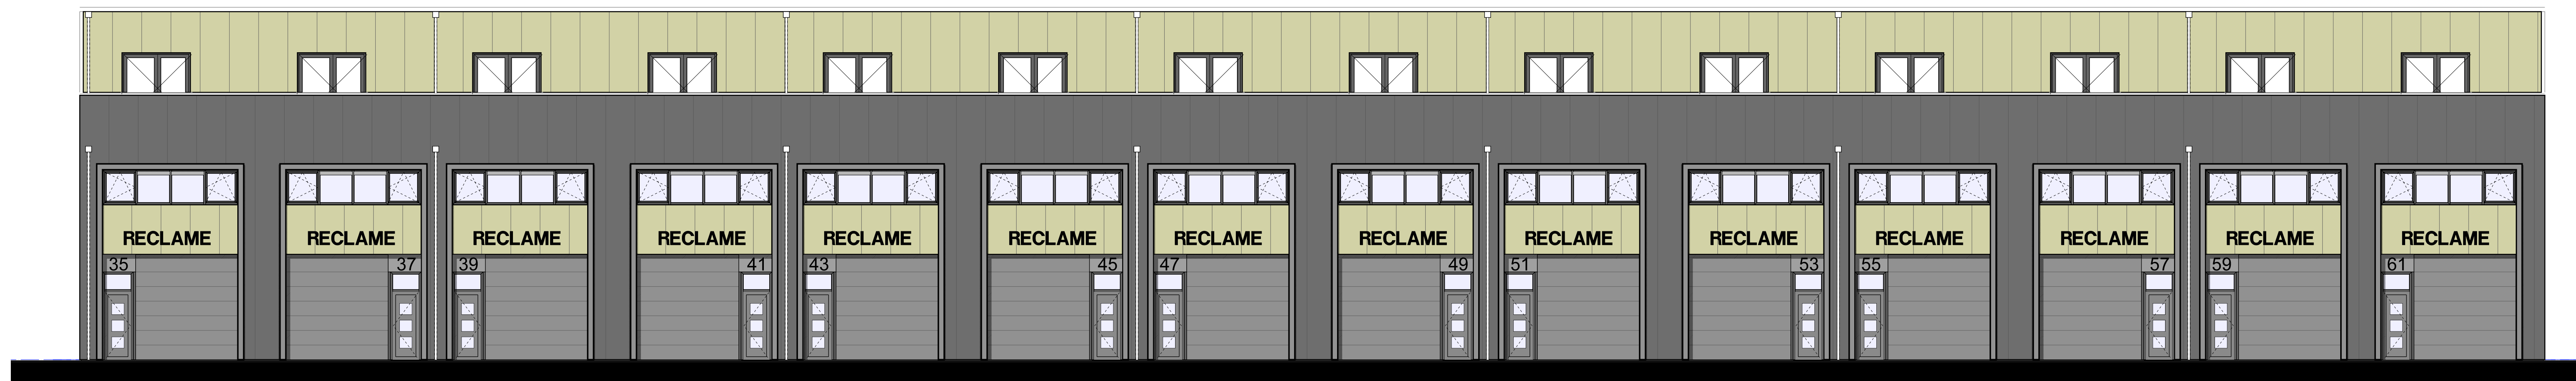

(BLOK A)

(BLOK C)
 Conservenweg
 huisnummer 75
 6500+

PLATTEGROND NIVO 6500+/7900+

(BLOK B)

PLATTEGROND NIVO 8500+

(BLOK A)

PLATTEGROND NIVO 9500+

VOORAANZICHT BLOK A. (KABELWEG)

VOORAANZICHT BLOK B.

ACHTER AANZICHT BLOK A.

ACHTER AANZICHT BLOK B.

RECHTER ZIJAANZICHT (CONSERVENWEG)

LINKER ZIJAANZICHT

ACHTERAANZICHT BLOK C

- BLOK A -

- BLOK B -

- BLOK C -

DWARSDOORSNEDE

AANZICHT / DOORSNEDE B-B

AANZICHT / DOORSNEDE C-C

ACHTERAANZICHT BLOK C