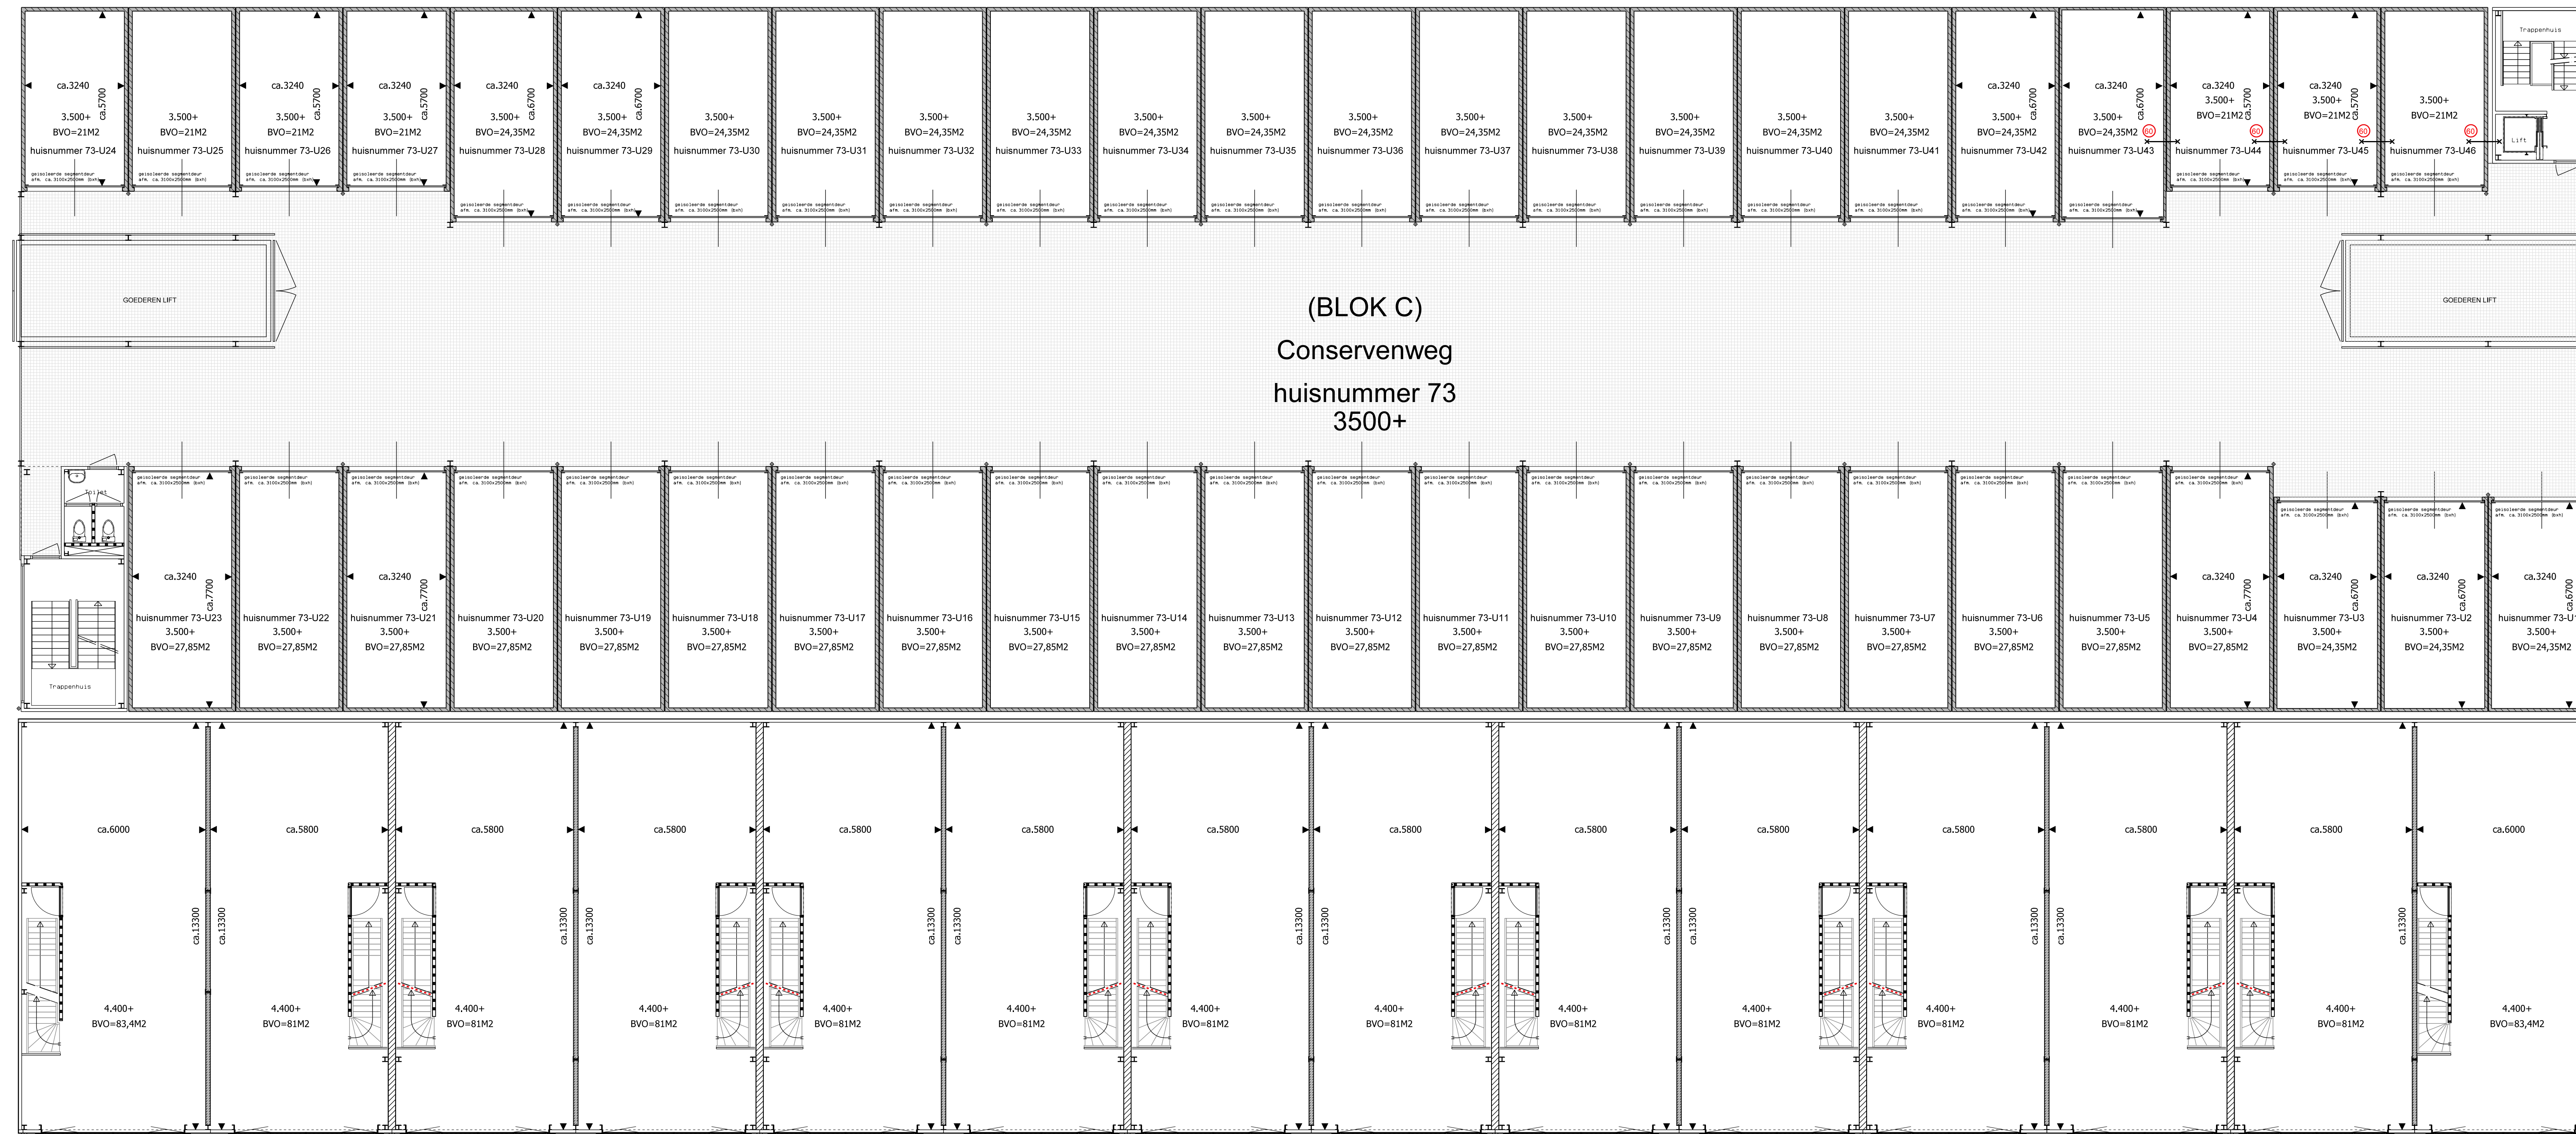

SITUATIE

PLATTEGROND NIVO 0000

(BLOK B)
Kabelweg

PLATTEGROND NIVO 0000

(BLOK A)
Kabelweg

PLATTEGROND NIVO 3500+/4400+

(BLOK B)

PLATTEGROND NIVO 5000+

(BLOK A)

(BLOK C)
 Conservenweg
 huisnummer 75
 6500+

PLATTEGROND NIVO 6500+/7900+

(BLOK B)

PLATTEGROND NIVO 8500+

(BLOK A)

PLATTEGROND NIVO 9500+

VOORAANZICHT BLOK A. (KABELWEG)

VOORAANZICHT BLOK B.

ACHTER AANZICHT BLOK A.

ACHTER AANZICHT BLOK B.

RECHTER ZIJAANZICHT (CONSERVENWEG)

LINKER ZIJAANZICHT

ACHTERAANZICHT BLOK C

- BLOK A -

- BLOK B -

- BLOK C -

DWARSDOORSNEDE

AANZICHT / DOORSNEDE B-B

AANZICHT / DOORSNEDE C-C

ACHTERAANZICHT BLOK C