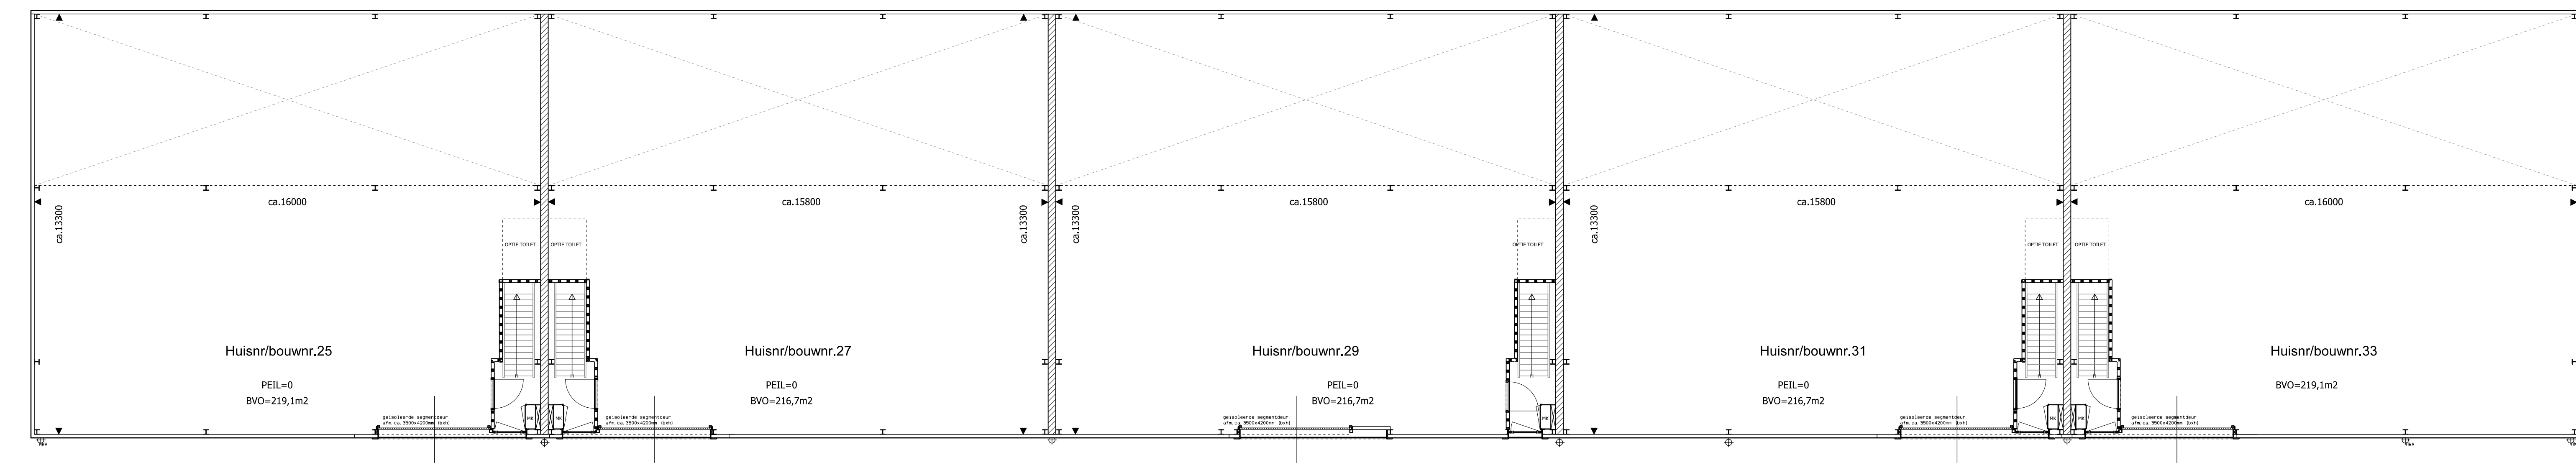

SITUATIE

PLATTEGROND NIVO 0000

(BLOK B)
Kabelweg

PLATTEGROND NIVO 0000

(BLOK A)
Kabelweg

PLATTEGROND NIVO 3500+/4400+

(BLOK B)

PLATTEGROND NIVO 5000+

(BLOK A)

(BLOK C)
 Conservenweg
 huisnummer 75
 6500+

PLATTEGROND NIVO 6500+/7900+

(BLOK B)

PLATTEGROND NIVO 8500+

(BLOK A)

PLATTEGROND NIVO 9500+

VOORAANZICHT BLOK A. (KABELWEG)

VOORAANZICHT BLOK B.

ACHTER AANZICHT BLOK A.

ACHTER AANZICHT BLOK B.

RECHTER ZIJAANZICHT (CONSERVENWEG)

LINKER ZIJAANZICHT

ACHTERAANZICHT BLOK C

- BLOK A -

- BLOK B -

- BLOK C -

DWARSDOORSNEDE

AANZICHT / DOORSNEDE B-B

AANZICHT / DOORSNEDE C-C

ACHTERAANZICHT BLOK C