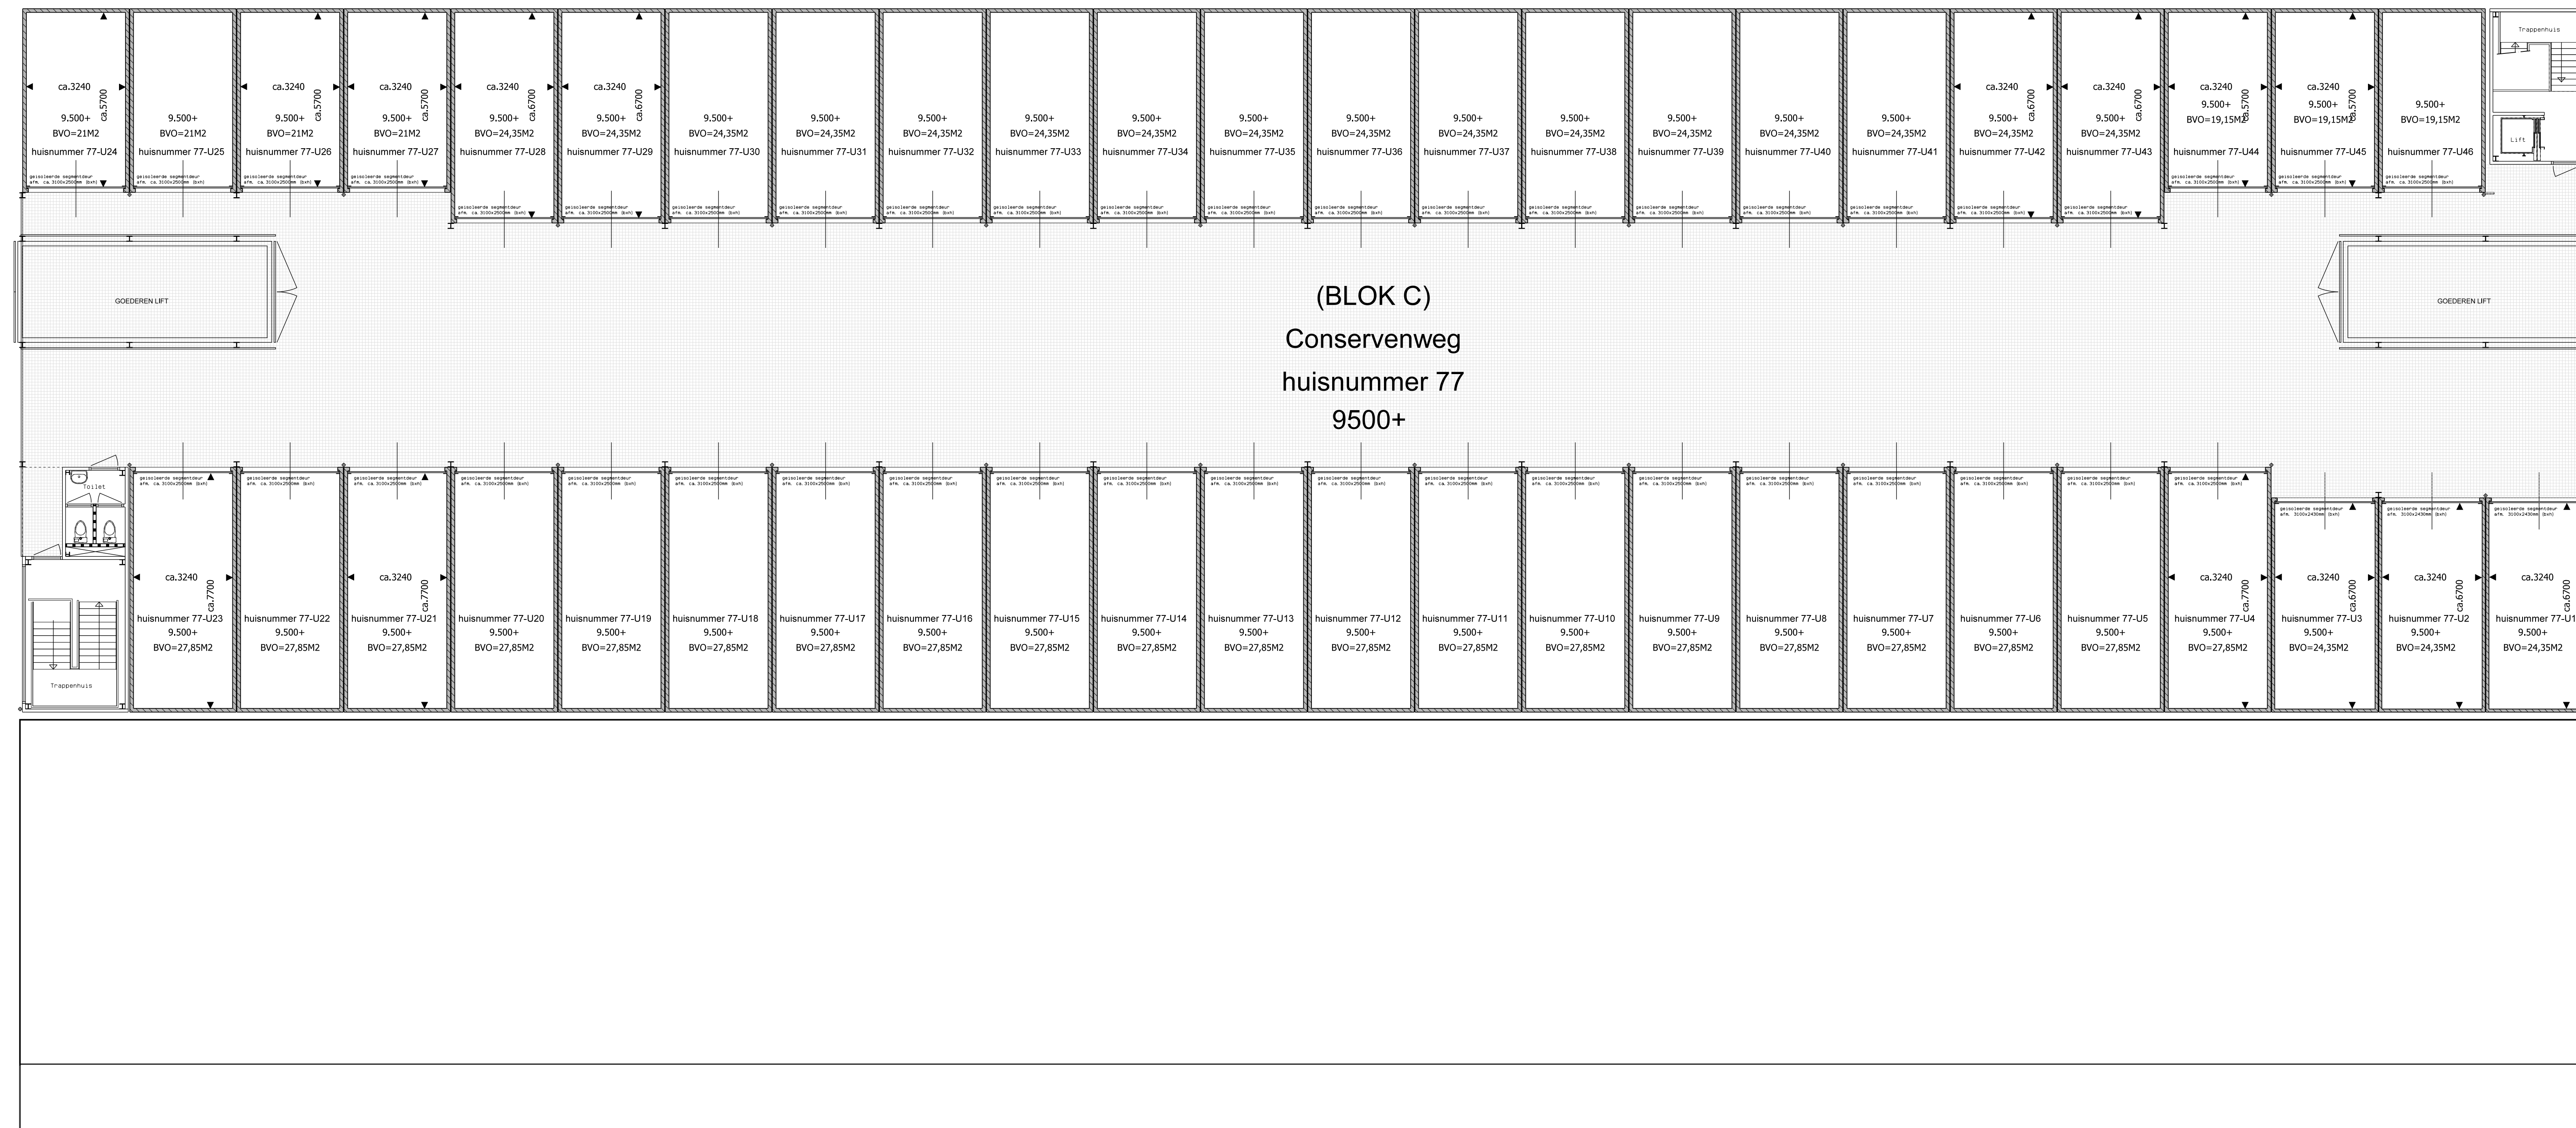

SITUATIE

PLATTEGROND NIVO 0000

(BLOK B)
Kabelweg

PLATTEGROND NIVO 0000

(BLOK A)
Kabelweg

PLATTEGROND NIVO 3500+/4400+

(BLOK B)

PLATTEGROND NIVO 5000+

(BLOK A)

(BLOK C)
 Conservenweg
 huisnummer 75
 6500+

PLATTEGROND NIVO 6500+/7900+

(BLOK B)

PLATTEGROND NIVO 8500+

(BLOK A)

PLATTEGROND NIVO 9500+

VOORAANZICHT BLOK A. (KABELWEG)

VOORAANZICHT BLOK B.

ACHTER AANZICHT BLOK A.

ACHTER AANZICHT BLOK B.

RECHTER ZIJAANZICHT (CONSERVENWEG)

LINKER ZIJAANZICHT

ACHTERAANZICHT BLOK C

- BLOK A -

- BLOK B -

- BLOK C -

DWARSDOORSNEDE

AANZICHT / DOORSNEDE B-B

AANZICHT / DOORSNEDE C-C

ACHTERAANZICHT BLOK C